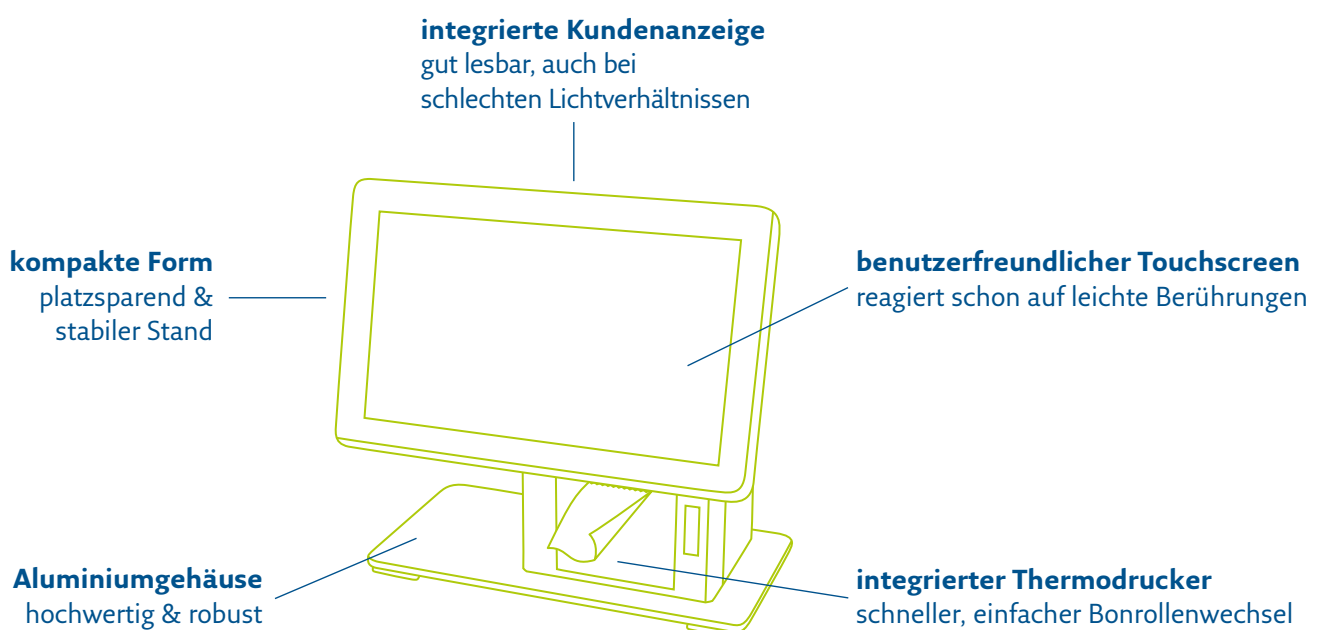

Platzsparend und preiswert

Unser All-in-One Einsteigermodell **REA K8** überzeugt vor allem durch sein **futuristisches** Aussehen und das robuste **Aluminium-Gehäuse**. Drucker und Kundendisplay sind bereits integriert: Das macht diese Kasse besonders attraktiv für Einzelhändler und Gastronomen mit wenig Stellfläche. Die REA K8 ist **besonders leise**, da sie lüfterlos arbeitet.

Ihre Vorteile im Überblick

- **kapazitiver 14-Zoll-Touchscreen:**
  einfach zu bedienen, reagiert schon auf leichte Berührungen
- **platzsparend** dank integriertem Kundendisplay und Drucker
- **kostengünstiges** Kompaktgerät
- **besonders leise** durch lüfterloses Design
- **Aluminium-Gehäuse:** leicht und besonders langlebig

GoBD-/GDPdU-konforme Software

Zahlreiche praktische Features der REA Software machen Ihnen das Leben leichter: Wählen Sie aus drei Software-Paketen für jede Branche die Lösung, die am besten zu Ihnen passt. Freuen Sie sich auf optimale Bedienbarkeit und die einfache Verwaltung Ihrer Bestände sowie auf den Einsatz von Gutscheinen und Kundenkarten:

Viele Anforderungen, eine maßgeschneiderte Lösung!